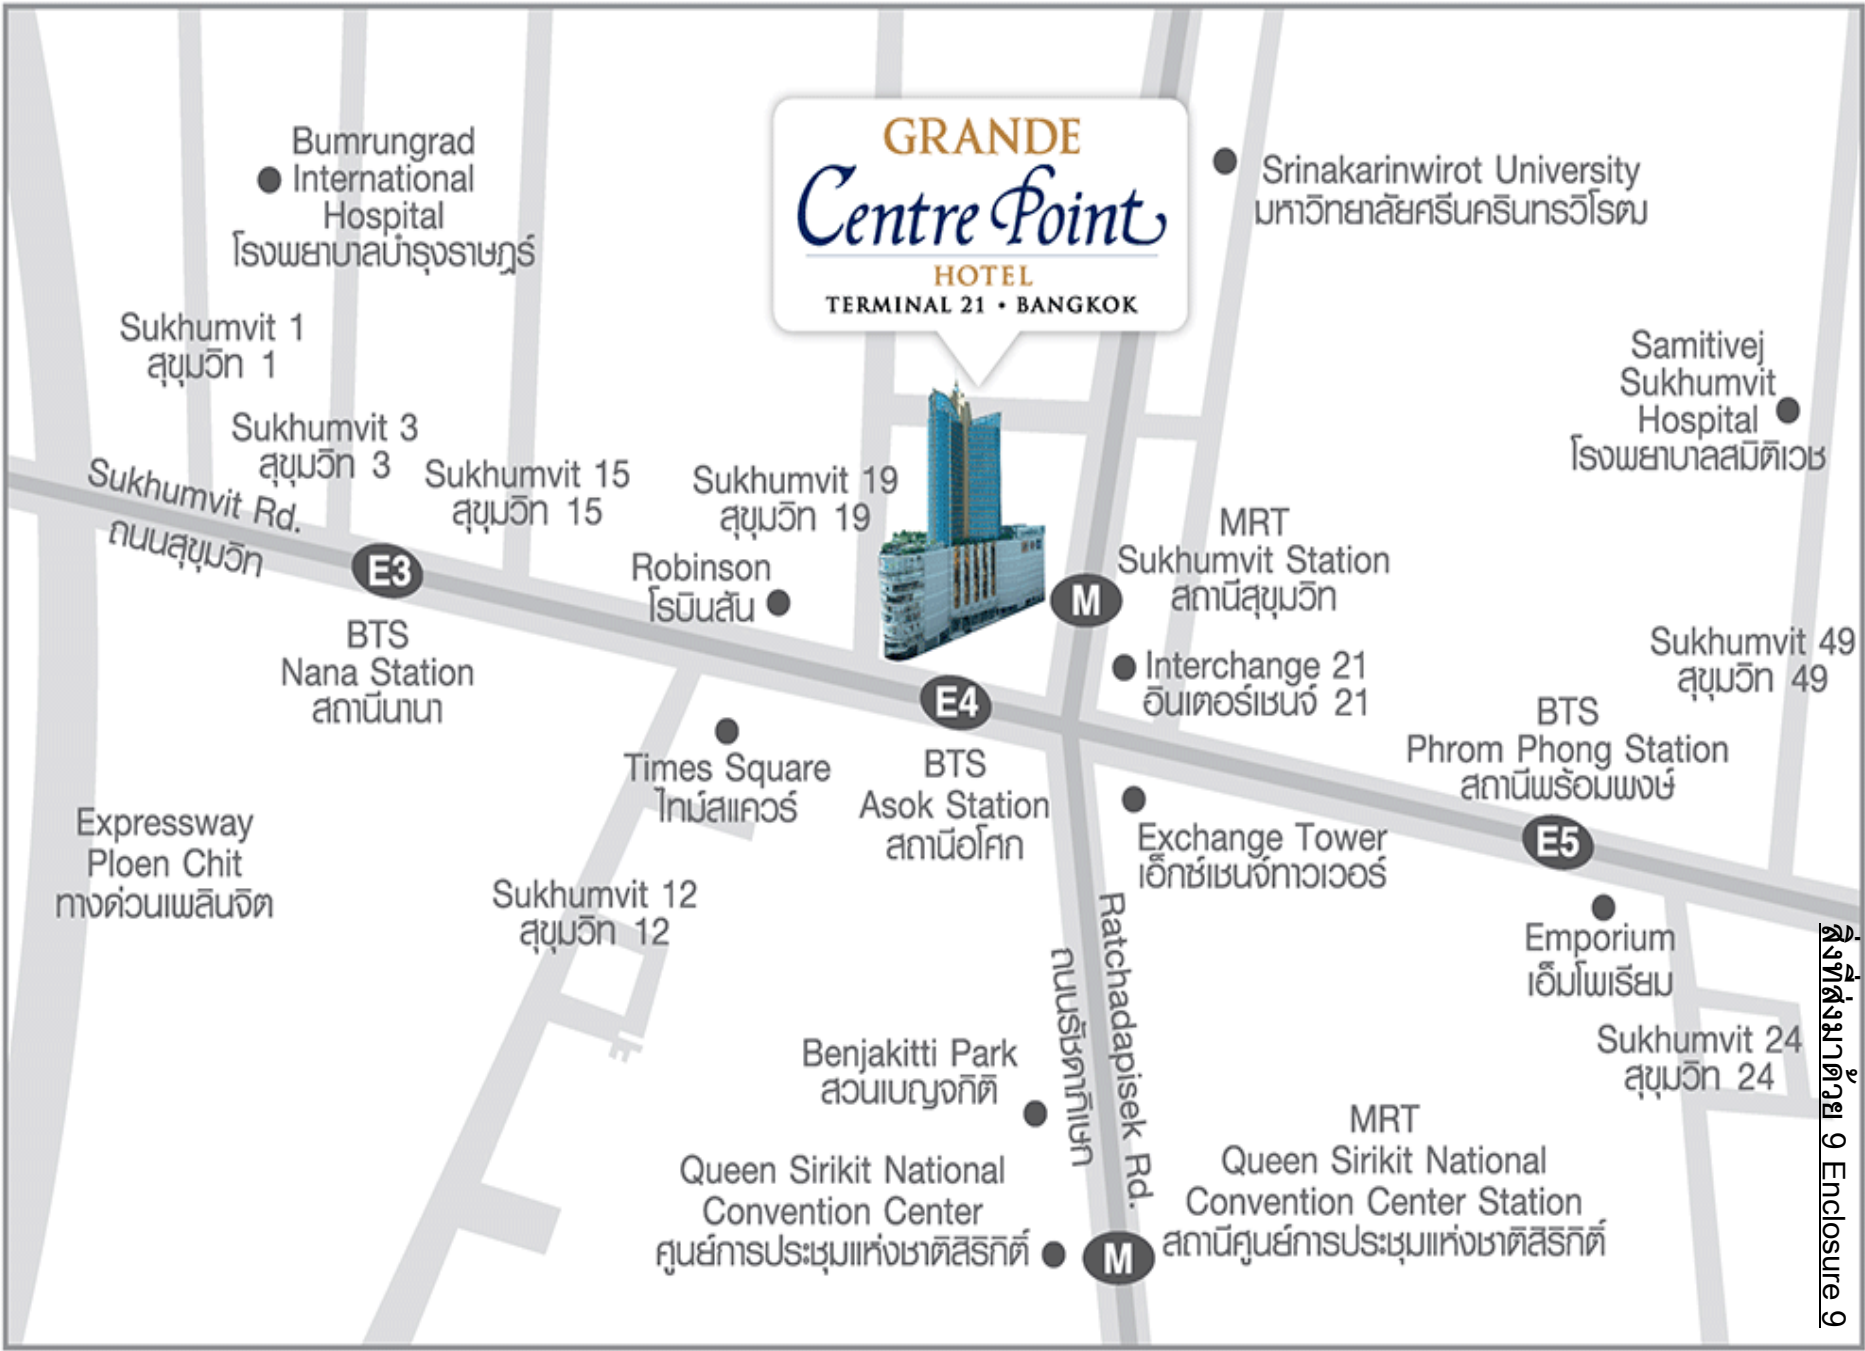

GRANDE
Centre Point
HOTEL
TERMINAL 21 • BANGKOK

สงวนลิขสิทธิ์ © 2558 โดย 9 Enclosure 9